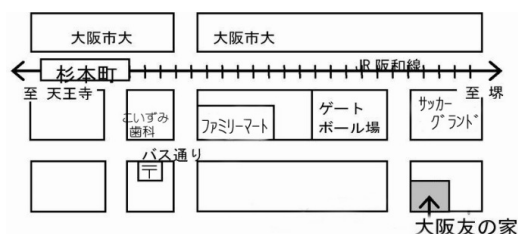

親子が笑顔ですごせるように

子どもと一緒に **きく・みる・つくる・あそぶ**

とき 2017年3月18日(土)

10時~15時 (受付終了14時)

ところ **大阪友の家**

JR 阪和線「杉本町」下車南へ徒歩8分

入場料 1人 50円
中学生以下無料

子ども 手と頭を使って・・・