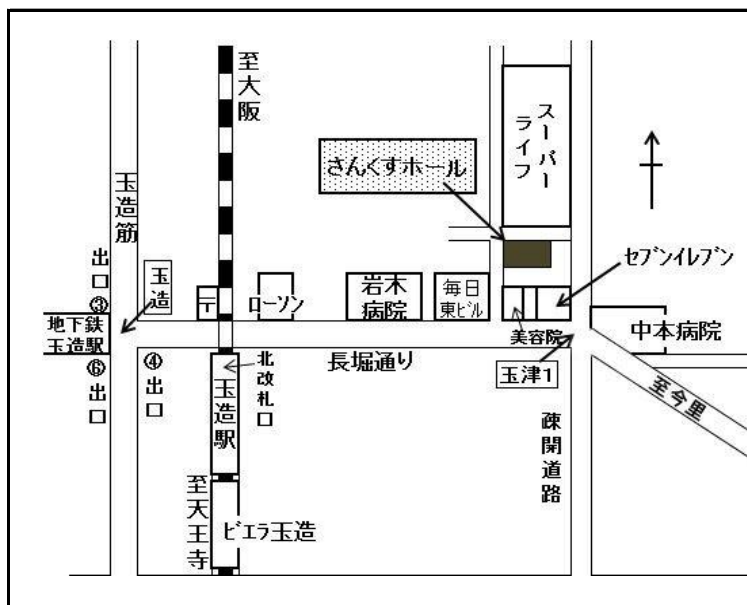

友愛セールのお知らせ

会員が心をこめて手作りした作品やパン、ケーキを販売します。
中古衣料や日用雑貨もあります。
どうぞ、お誘い合わせてお出かけください。

とき

7月 4日(土) 10時半～12時半

ところ

さんくすホール ※下記地図をご覧ください

大阪市東成区中道3-14-17 ☎06(6972)3942

せいりけん

50円

うりもの

パン ケーキ 布おもちゃ 小物

鍋帽子 エプロン 日用品 衣類 など

☆ 喫茶コーナーで、美味しいお菓子とお茶をどうぞ！

お菓子付き¥250

アクセス

○JR環状線

玉造駅北改札口より東へ徒歩3分

○市営地下鉄 長堀鶴見緑地線

玉造駅より東へ徒歩5分

問い合わせ先

布上 06(6977)3100

若松 06(6535)5004

主催 大阪友の会 天王寺方面 ・ 中央方面

<http://otomokai.s68.xrea.com/>