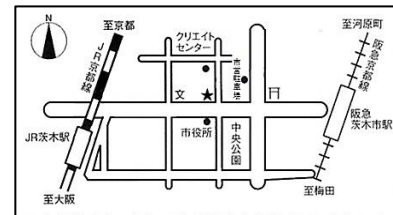

JR 茨木駅から東へ徒歩10分

阪急茨木市駅から西へ徒歩10分

問い合わせ先 古市 072-621-8029 馬場 090-5272-9523 主催 大阪友の会 北摂方面

大阪友の会

検索