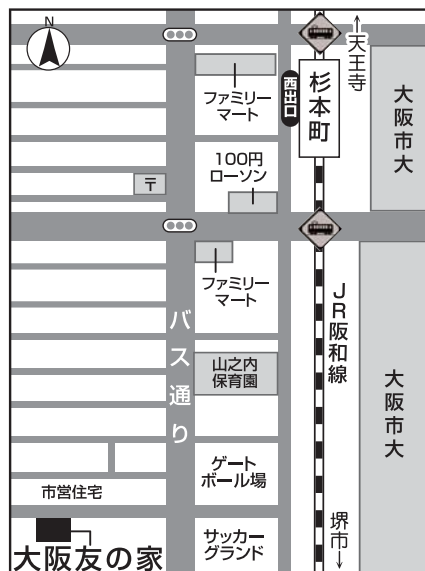

手作り作品

エプロン・パジャマ・
刺繍入り座布団カバー・手提げ袋
子どものおもちゃ
クリスマスグッズ
鍋帽子 など

他にもいろいろ
あります

手作りケーキ
クッキー・パン など

到来品
日用品・食器

リサイクル衣料

場所：大阪友の家
(駐車場はありません)

JR阪和線「杉本町駅」下車 西出口 南へ(徒歩10分)