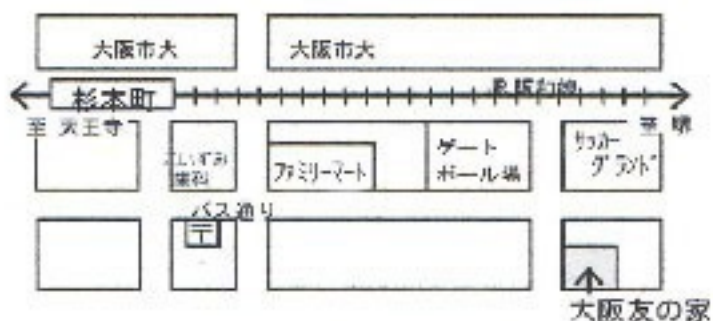

10:00~14:00

ところ：大阪友の家

(お問合せ) 大阪市住吉区山之内 4-6-9

☎06-6691-0559

入場料：50円 中学生以下無料

子どもさんは上ぐつを持ってきてくださいね
 会員はスリッパをご持参ください

JR 阪和線「杉本町」下車西出口に出て南へ徒歩 10分

「おさなご発見U6ひろば」 主催：大阪友の会 協賛：公益財団法人全国友の会振興財団
 子育て世代おw応援する目的で、各地友の会が展開する催しです。
 詳しくは、「こそだての樹」で検索。