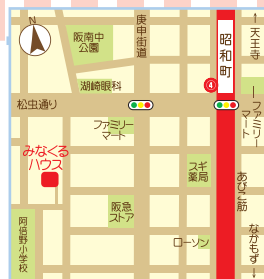

NHKあさイチ
で紹介された
「友の会」の
講習会です。

家事家計 講習会

- 家計簿をつけてみましょう
- こどものお小遣いどうしていますか？
- 冷蔵庫の使い方
- 1人暮らしの知恵と技

以下の項目にひとつでも
チェックがついた方は
是非申し込みを!

- ていねいな暮らしをしたい
- 食品ロスに興味がある
- カード払いが多い
- 家計簿に興味がある

時間 10:15~11:45 資料代 300円

11月8日(火)
住吉区民センター2F (住吉図書館1F)
●JR阪和線「我孫子町」下車 徒歩約10分

11月16日(水)
みなくるハウス
●地下鉄御堂筋線
「昭和町」4番出口 徒歩5分

1歳以上のお子様、

要予約
お早めに!

託児あります!

200円 手作りパン
傷害保険含む

1歳以下の赤ちゃんは、
お母さんと一緒に
会場にお入りください。

参加申込み・問合せ

メール: sumiyoshi.tomonokai@gmail.com TEL・FAX **06-6629-3015** (北村)