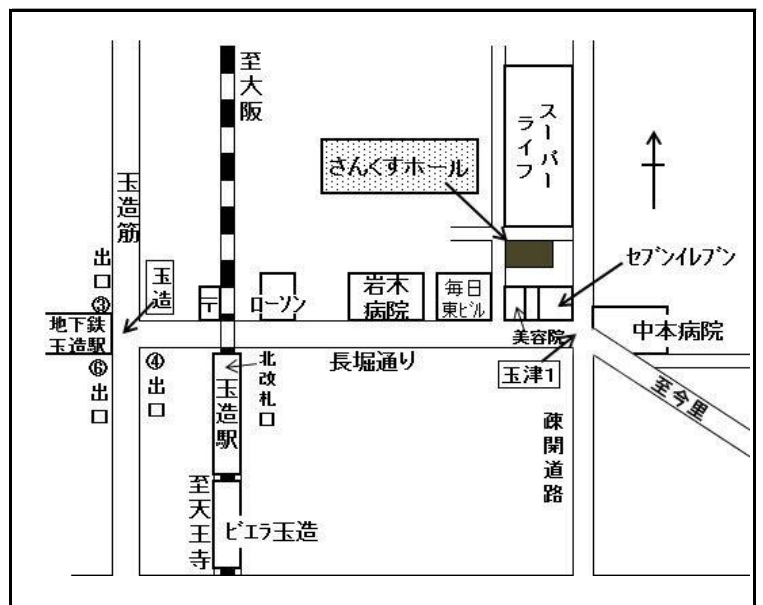

玉造駅北改札口より東へ徒歩3分

○市営地下鉄 長堀鶴見緑地線

玉造駅より東へ徒歩5分

問い合わせ先

布上 06(6977)3100

若松 06(6535)5004

主催 大阪友の会 天王寺方面 ・ 中央方面

<http://otomokai.s68.xrea.com/>